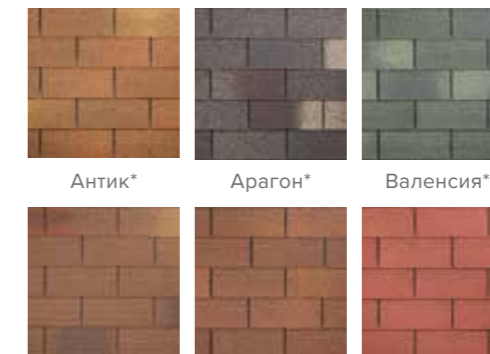

Янтарь

¹ Ранее коллекция ДЖАЙВ, цвет коричневый.
² Ранее коллекция ДЖАЙВ, цвет красный.
³ Ранее коллекция ДЖАЙВ, цвет зеленый.

Серия КЛАССИК

Танго

Кленовый^{10*}

Осенний*

Панговый*

Хвойный^{11*}

Румба

Арахис¹²

Мускат¹³

Фундук¹⁴

Кадриль

Агат¹

Нефрит²

Яшма³

Турмалин⁴

Гранат

Оникс⁵

Фламенко

Антик*

Арагон*

Валенсия*

Тоledo*