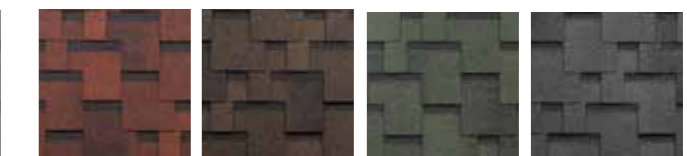

Финик

Серия ФИНСКАЯ

Соната

Красный

Коричневый

Зеленый

Серый

Аккорд

Красный

Коричневый

Зеленый*

Серый

* Цвет под заказ.