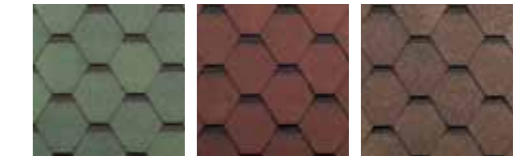

Самба

Малахит

Рубин

Янтарь

¹ Ранее коллекция ДЖАЙВ, цвет коричневый.
² Ранее коллекция ДЖАЙВ, цвет красный.
³ Ранее коллекция ДЖАЙВ, цвет зеленый.